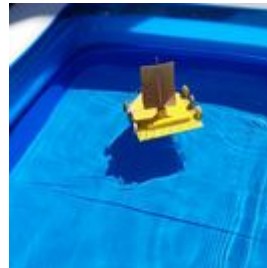

## Ausflüge

Im Rahmen von "Natürlich Lu" hatten die Kinder auch die Möglichkeit, an mehreren Ausflügen mit dem Spielhaus Hemshofpark teilzunehmen:

- ins Wildgehege Rheingönheim,
- zu den Workshops an die Blies,
- und mehrmals in der Woche ins Stadtmuseum.